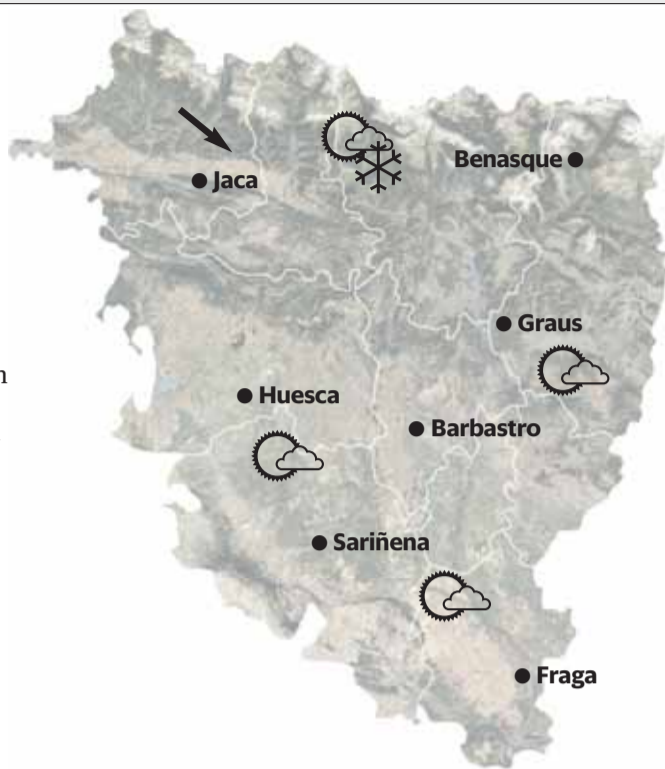

Servicios:

El tiempo, hoy

Intervalos nubosos por la mañana tendiendo a nuboso o cubierto. Probables precipitaciones en el oeste de la provincia sin descartar que afecten también al resto. Temperaturas mínimas en ascenso; máximas en descenso en zonas altas y en ascenso en el resto. Algunas heladas débiles en valles del Pirineo. Viento variable flojo.

AYER	MAX	MIN	L/M ²
Huesca(Monflorite)	17.6	6.2	0.0
Barbastro	19.3	1.0	0.0
Benasque	15.9	-2.1	0.0
Bielsa	15.5	-0.1	0.0
Jaca	17.9	4.8	0.0
Lanaja	16.8	3.7	0.0
Sabiñánigo	17.4	1.4	0.0
Sariñena	18.0	0.9	0.0
Seira	17.1	1.2	0.0