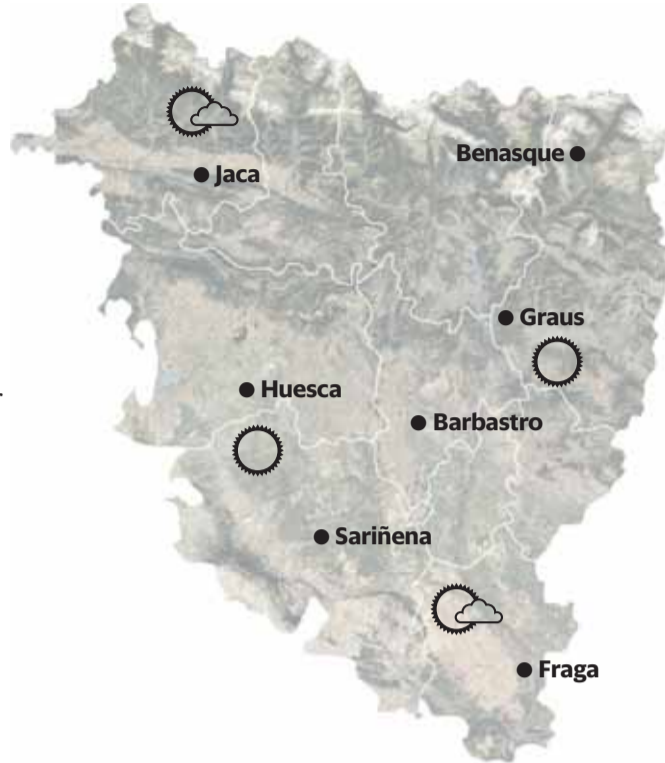

AYER	MAX	MIN	L/M <sup>2</sup>
Huesca(Monflorite)	20.9	5.8	0.0
Barbastro	23.2	2.5	0.0
Benasque	15.2	3.3	0.0
Bielsa	17.8	2.3	0.0
Jaca	19.4	0.9	0.0
Lanaja	20.9	5.4	0.0
Sabiñánigo	20.9	0.2	0.0
Sariñena	22.0	4.1	0.0

☉ El Sol sale a las 05,49 y se pone a las 18,46 (GMT).  
 ☾ La Luna sale a las 15.09 y se pone a las 03.58 (GMT).

Todo círculo es igual a un triángulo rectángulo cuyo radio es igual a uno de los lados del triángulo recto y el otro es igual al perímetro del mismo. Arquímedes.