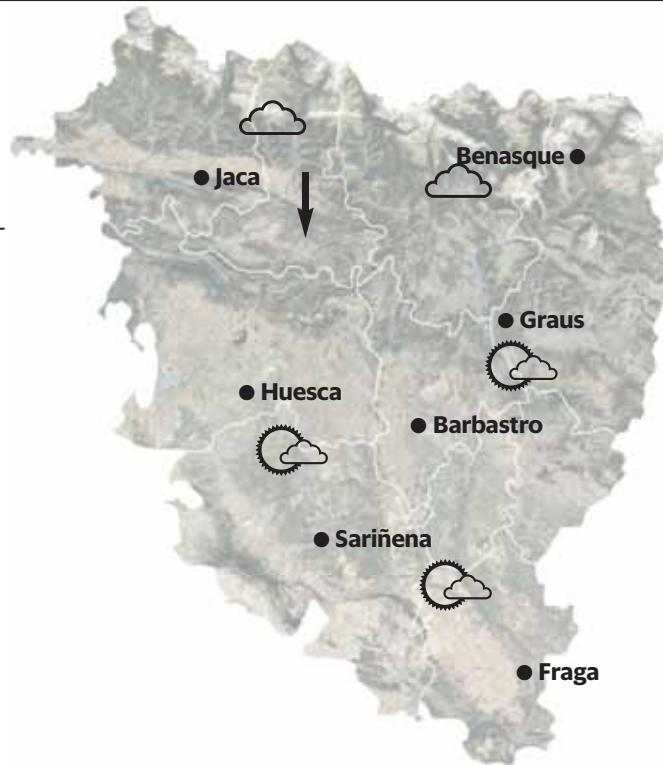

Servicios:

El tiempo, hoy

Predominio de cielos nubosos o cubiertos. Precipitaciones que serán más intensas en el sureste. Cota de nieve alrededor de los 700-900 m. Temperaturas en ligero descenso. Heladas débiles excepto en zonas bajas, más generalizadas e intensas en el Pirineo. Viento del norte y noroeste flojo a moderado.

HOY	MAX	MIN	L/M ²
Huesca(Monflorite)	9.4	-0.2	0.0
Barbastro	11.7	-2.9	0.0
Benasque	5.0	-11.0	0.0
Bielsa	10.3	-6.4	2.4
Jaca	7.7	-5.2	0.0
Lanaja	10.4	-0.3	0.0
Sabiñanigo	9.1	-8.0	0.0
Sariñena	11.0	-2.3	0.0