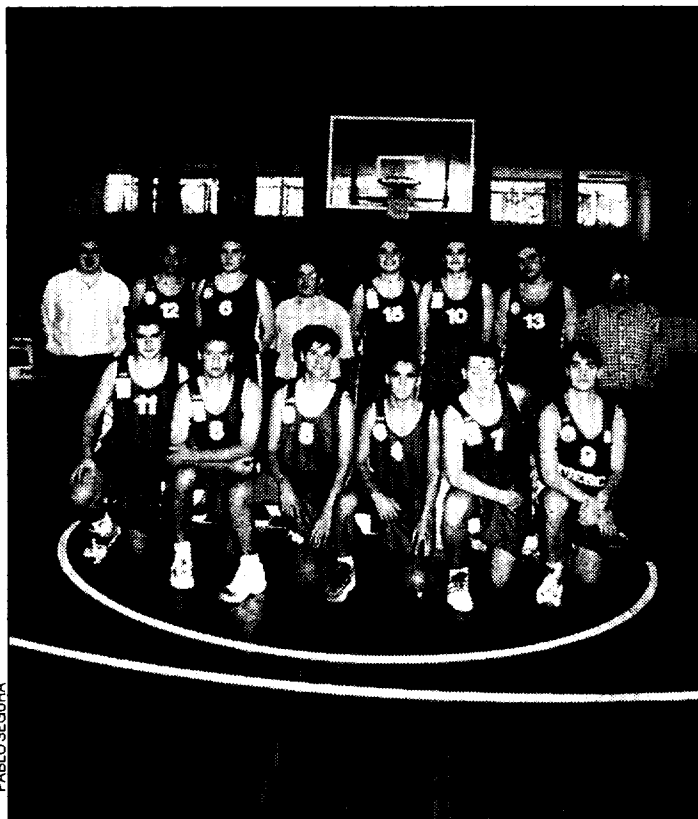

BALONCESTO

Equipo de la Parrilla Frankfurt 1900.

Triunfos de Parrilla y Boscos en el Autonómico Sub-22

Arranca el play-off por el título en el Provincial Senior

ALTOARAGON

HUESCA.- El pasado fin de semana se disputó el primer partido del play-off por el título del Campeonato Provincial Senior Masculino.

Tras la primera jornada de competición, el CB Barbastro, CB Monzón, CB Sobrarbe y Estanco Esteban Basket cuentan con una victoria en su casillero. Los tres primeros lo consiguieron en sus respectivas canchas, aunque el equipo literano consiguió un resultado importante al ganar en la cancha del CB Belver, por lo que podría dejar sentenciada la eliminatoria el próximo fin de semana en su feudo.

AUTONOMICOS SUB-22

La **Peña La Parrilla Frankfurt 1900** sacó adelante un complicado compromiso en la Liga Autonómica sub-22 al ganar al Helios, 87-78, en un encuentro en el que se decidía una de las plazas de descenso.

Los parrilleros tuvieron que llegar a la prórroga para sentenciar el encuentro. No resultó fácil ya que el conjunto zaragozano fue siempre por delante en el marcador hasta que a falta de tres o cuatro minutos para el final, La Parrilla Frankfurt 1900 consiguió forzar la prórroga.

En el tiempo adicional, los oscenses presentaron una mejor defensa que les permitió salir al contraataque en busca de una importante victoria.

Peña La Parrilla Frankfurt 1900.- Ortas (-), Laguarda (24),

Fanlo (4), Fernández Vizarrá (24), Puértolas (8), Paradís (9), Mallén (2), Pardo (16) y Ramírez (4).

El **Construcciones Fumanal Boscos**, por su parte, venció al CAB Teruel por 80-72 en un partido con dos partes bastante diferenciadas. En la primera, el juego resultó muy igualado y el marcador tan sólo se desequilibró al final. Al descanso, 39-32. En la reanudación, los bosquistas consiguieron una renta de diez puntos que supieron conservar hasta el final.

Construcciones Fumanal Boscos.- Fumanal (12), Lachén (9), Sanz (6), Serrano (12), Triacas (4), Boza (2), Allué (-), Coronas (10), Palomo (14) y Alastruey (11).

Parciales: 8-8, 18-17, 30-26, 39-32; 50-37, 61-57, 72-64 y 80-72.

SENIOR PROVINCIAL FEMENINO

El Club Baloncesto Femenino Huesca sumó una importante victoria en la cancha del Cuarta Avenida, 36-41, en un partido que se jugó en el exterior y en pésimas condiciones. El choque fue muy igualado, pero al final las de Ricardo Turmo consiguieron una pequeña renta en el marcador merced a una defensa presionante que les permitió robar balones y correr bien el contragolpe.

CB Femenino Huesca.- Pérez (16), Gastón (2), Udina (5), Claver (-), García (2), Labrador (4), E. López (2) y María López (12).

RESULTADOS Y CLASIFICACIONES

2ª NACIONAL MASCULINA

RESULTADOS

UGT Aragón, 88 - Escolapios, 73
Tafyasa Boscos, 84 - Teruel, 73
El Olivar, 95 - St. Venecia, 92
Dominicos, 85 - Amway Zaragoza, 77
Peña La Parrilla/Las Torres, 85 - Helios, 66
Unión Huesca 92 - St. Casablanca, 100

CLASIFICACIONES